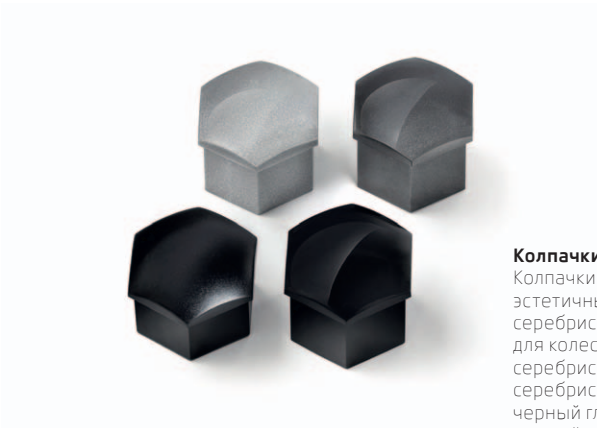

Колпачки на колеса*

Колпачки на колеса* придают колесам более эстетичный вид;
серебристо-серый матовый (1Z0 071 215 Z37);
для колес с секретками 000 071 597 C (1Z0 071 215A Z37);
серебристо-серый глянцевый (1Z0 071 215 U27);
серебристый металлик (1Z0 071 215 ZS);
черный глянцевый (1Z0 071 215 9B9);
черный матовый (1Z0 071 215 01C);
для колес с секретками 000 071 597 C (1Z0 071 215A 01C)