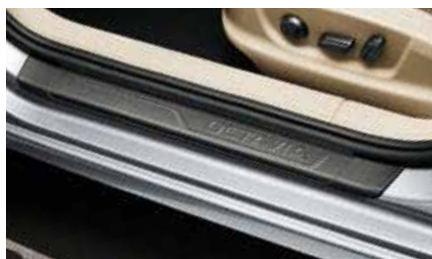

Декоративные наклейки на пороги
со вставками из нержавеющей стали
(5E0 071 303A)

Декоративные наклейки на пороги
Чёрный цвет
(5E0 071 303)

Декоративные наклейки на пороги
Octavia Hockey Edition
(5E0 071 303F)

Декоративные наклейки
на пороги задних дверей
для модели Octavia RS - 5E0 071 303D