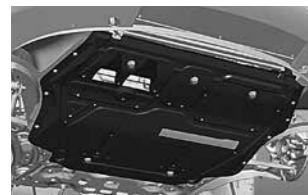

Прозрачная защитная плёнка для заднего бампера
(5JH 071 363)

Двухсторонний коврик для багажника
(5JH 061 163)

Защитная плёнка для заднего бампера
(5JA 071 336)

Съёмный лоток для багажника (5JA 061 109)

Защита картера
для автомобилей
с бензиновым двигателем
(5JA 071 608B)*