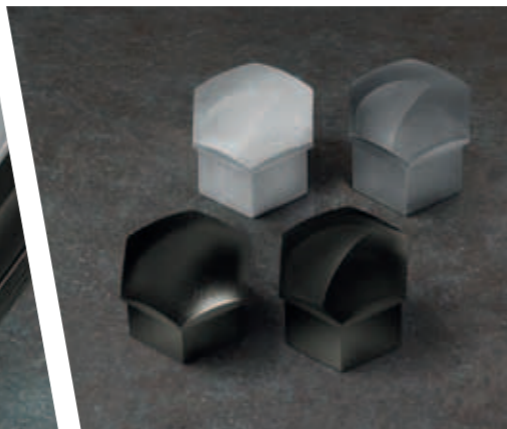

Колпачки для болтов
Оригинальные аксессуары ŠKODA
Серебристо-серый матовый (1Z0 071 215 Z37),
для колёс с болтами-секретками
000 071 597C (1Z0 071 215A Z37);
серебристо-серый глянцевый (1Z0 071 215 UZ7),
серебристый металлик (1Z0 071 215 7ZS);
чёрный глянцевый (1Z0 071 215 9B9);
чёрный матовый (1Z0 071 215 01C),
для колёс с болтами-секретками
000 071 597C (1Z0 071 215A 01C)